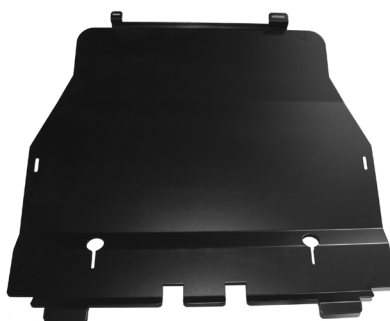

## ACCESSOIRES REFERENCES

Tôle de protection carter moteur

**KANGOO**  
réf TMRE470015

**TRAFIC**  
réf TMRE670038

**DUSTER**  
réf TMDA270001

Disponible aussi pour RENAULT CLIO, CAPTUR, LAGUNA 3, DACIA SANDERO, LOGAN et DOKKER

Porte arrière à 2 vantaux

**KANGOO**  
réf TMRE410047

**TRAFIC H1**  
réf TMRE610034

**MASTER H1**  
réf TMRE610062

Séparation conducteur

Disponible pour  
RENAULT TRAFIC, MASTER ET DACIA  
DUSTER

Grilles de protection

**KANGOO**  
réf TMRE410056

**TRAFIC**  
réf TMRE610076

**MASTER**  
réf TMRE610061

Disponible aussi sur toute la gamme VP et VU

Séparation conducteur sur sur bac Novétud, Gruau et usine

Disponible sur CLIO, CAPTUR et MEGANE

Kit de condamnation de porte latérale

Adaptation sur toute la gamme VU

Grille de séparation

Disponible en PR sur la base VP uniquement du RENAULT ESPACE et KADJAR

Serrure de sécurité type SAFETYLOCK

Adaptation sur toute la gamme VU