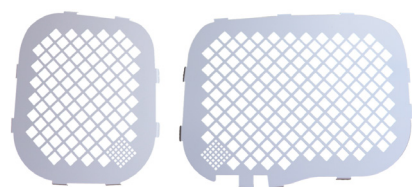

## ACCESSOIRES REFERENCES

Tôle de protection carter moteur

**KANGOO**  
réf TMRE470015

**TRAFIC**  
réf TMRE670038

**DUSTER**  
réf TMDA270001

Disponible aussi pour RENAULT CLIO, CAPTUR, LAGUNA 3, DACIA SANDERO, LOGAN et DOKKER

Porte arrière à 2 vantaux

**KANGOO**  
réf TMRE410047

**TRAFIC H1**  
réf TMRE610034

**MASTER H1**  
réf TMRE610062

Séparation conducteur

Disponible pour  
RENAULT TRAFIC, MASTER ET DACIA  
DUSTER

Grilles de protection

**KANGOO**  
réf TMRE410056

**TRAFIC**  
réf TMRE610076

**MASTER**  
réf TMRE610061

Disponible aussi sur toute la gamme VP et VU

Séparation conducteur sur sur bac Novétud, Gruau et usine

Disponible sur CLIO, CAPTUR et MEGANE

Kit de condamnation de porte latérale

Adaptation sur toute la gamme VU

Grille de séparation

Disponible en PR sur la base VP uniquement du RENAULT ESPACE et KADJAR

Serrure de sécurité type SAFETYLOCK

Adaptation sur toute la gamme VU