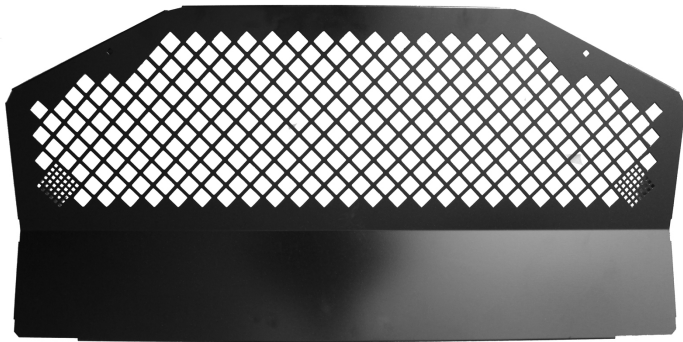

## ACCESSOIRES REFERENCES

Tôle de protection carter moteur

**KANGOO**  
réf TMRE470015

**TRAFIC**  
réf TMRE670038

**DUSTER**  
réf TMDA270001

Disponible aussi pour RENAULT CLIO, CAPTUR, LAGUNA 3, DACIA SANDERO, LOGAN et DOKKER

Porte arrière à 2 vantaux

**KANGOO**  
réf TMRE410047

**TRAFIC H1**  
réf TMRE610034

**MASTER H1**  
réf TMRE610062

Séparation conducteur

Disponible pour  
RENAULT TRAFIC, MASTER ET DACIA  
DUSTER

Grilles de protection

**KANGOO**  
réf TMRE410056

**TRAFIC**  
réf TMRE610076

**MASTER**  
réf TMRE610061

Disponible aussi sur toute la gamme VP et VU

Séparation conducteur sur sur bac Novétud, Gruau et usine

Disponible sur CLIO, CAPTUR et MEGANE

Kit de condamnation de porte latérale

Adaptation sur toute la gamme VU

Grille de séparation

Disponible en PR sur la base VP uniquement du RENAULT ESPACE et KADJAR

Serrure de sécurité type SAFETYLOCK

Adaptation sur toute la gamme VU