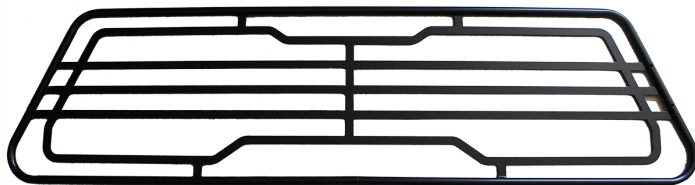

Porte arrière à 2 vantaux

**KANGOO**  
réf TMRE410047

**TRAFIC H1**  
réf TMRE610034

**MASTER H1**  
réf TMRE610062

Séparation conducteur

Disponible pour  
RENAULT TRAFIC, MASTER ET DACIA  
DUSTER

Grilles de protection

**KANGOO**  
réf TMRE410056

**TRAFIC**  
réf TMRE610076

**MASTER**  
réf TMRE610061

Disponible aussi sur toute la gamme VP et VU

Séparation conducteur sur sur bac Novétud, Gruau et usine

Disponible sur CLIO, CAPTUR et MEGANE

Kit de condamnation de porte latérale

Adaptation sur toute la gamme VU

Grille de séparation

Disponible en PR sur la base VP uniquement du RENAULT ESPACE et KADJAR

Serrure de sécurité type SAFETYLOCK

Adaptation sur toute la gamme VU