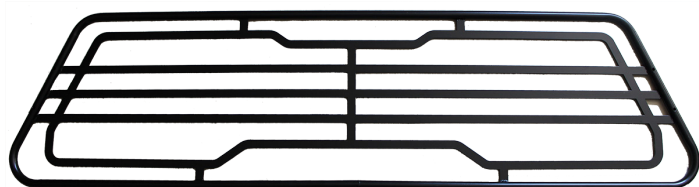

VIVARO
réf TMOP610034

MOVANO
réf TMOP610030

Disponible aussi sur toute la gamme VU

Séparation conducteur sur sur bac Novétud

Disponible sur CORSA, ASTRA

Kit de condamnation de porte latérale

Adaptation sur toute la gamme VU

Grille de séparation

Sera développée sur tous les nouveaux véhicules

Serrure de sécurité type SAFETYLOCK

Adaptation sur toute la gamme VU

Protections spécifiques sur demande

Cloison pour VIVARO Combi