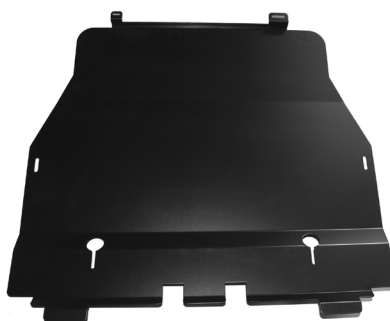

Wir leben Autos.

ACCESSOIRES REFERENCES

Tôle de protection carter moteur

COMBO
réf TMOP470004

VIVARO
réf TMOP670012

MOVANO
réf TMOP670013

Disponible aussi pour RENAULT CLIO, CAPTUR, LAGUNA 3, DACIA SANDERO, LOGAN et DOKKER

Porte arrière à 2 vantaux

COMBO
réf TMOP410022

VIVARO
réf TMOP610020

MOVANO
réf TMOP670032

Séparation conducteur

Disponible sur
sur COMBO, VIVARO ET MOVANO

Grilles de protection

COMBO
réf TMOP410026

VIVARO
réf TMOP610034

MOVANO
réf TMOP610030

Disponible aussi sur toute la gamme VU

Séparation conducteur sur sur bac Novétud

Disponible sur CORSA, ASTRA

Kit de condamnation de porte latérale

Adaptation sur toute la gamme VU