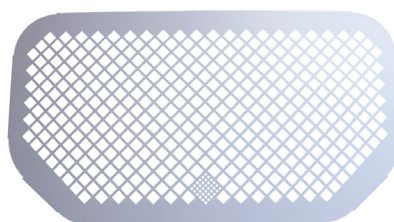

Porte arrière à 2 vantaux

COMBO
réf TMOP410022

VIVARO
réf TMOP610020

MOVANO
réf TMOP670032

Séparation conducteur

Disponible sur
sur COMBO, VIVARO ET MOVANO

Grilles de protection

COMBO
réf TMOP410026

VIVARO
réf TMOP610034

MOVANO
réf TMOP610030

Disponible aussi sur toute la gamme VU

Séparation conducteur sur sur bac Novétud

Disponible sur CORSA, ASTRA

Kit de condamnation de porte latérale

Adaptation sur toute la gamme VU