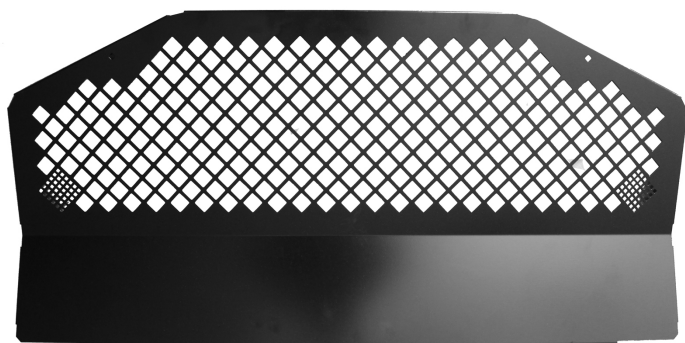

Wir leben Autos.

ACCESSOIRES REFERENCES

Tôle de protection carter moteur

COMBO
réf TMOP470004

VIVARO
réf TMOP670012

MOVANO
réf TMOP670013

Disponible aussi pour RENAULT CLIO, CAPTUR, LAGUNA 3, DACIA SANDERO, LOGAN et DOKKER

Porte arrière à 2 vantaux

COMBO
réf TMOP410022

VIVARO
réf TMOP610020

MOVANO
réf TMOP670032

Séparation conducteur

Disponible sur
sur COMBO, VIVARO ET MOVANO

Grilles de protection

COMBO
réf TMOP410026

VIVARO
réf TMOP610034

MOVANO
réf TMOP610030

Disponible aussi sur toute la gamme VU

Séparation conducteur sur sur bac Novétud

Disponible sur CORSA, ASTRA

Kit de condamnation de porte latérale

Adaptation sur toute la gamme VU