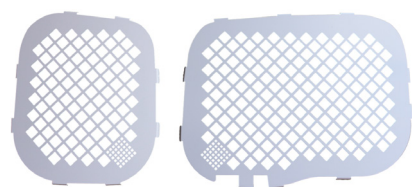

Porte arrière à 2 vantaux

COMBO
réf TMOP410022

VIVARO
réf TMOP610020

MOVANO
réf TMOP670032

Séparation conducteur

Disponible sur
sur COMBO, VIVARO ET MOVANO

Grilles de protection

COMBO
réf TMOP410026

VIVARO
réf TMOP610034

MOVANO
réf TMOP610030

Disponible aussi sur toute la gamme VU

Séparation conducteur sur sur bac Novétud

Disponible sur CORSA, ASTRA

Kit de condamnation de porte latérale

Adaptation sur toute la gamme VU