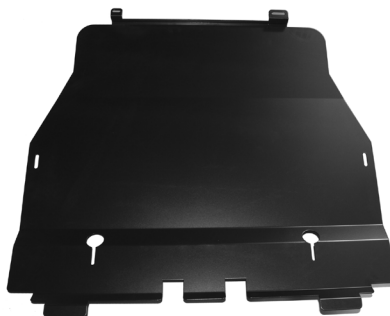

VEHICULES
UTILITAIRES

REFERENCES ACCESSOIRES

Tôle de protection carter moteur

CRAFTER
réf YY 029PMCRAF

TRANSPORTER
réf YY 029PMT5

CADDY
réf YY 029PMCADDY

Disponible aussi sur **UP** réf TMV30370002 ; **POLO** réf TMV0370001 ; **GOLF** réf TMV0370003 et **SHARAN** réf TMV0370005

Porte arrière à 2 vantaux

CADDY
réf YY CRAFTER2VAN

TRANSPORTER
réf YY T52VANTAUX

CRAFTER
réf YY CRAFTER2VAN

Séparation conducteur

CADDY
réf YY CADINSP2
réf YY CADINSPP2

TRANSPORTER
réf YY TRANS5SP
réf YY TRANS5SPP