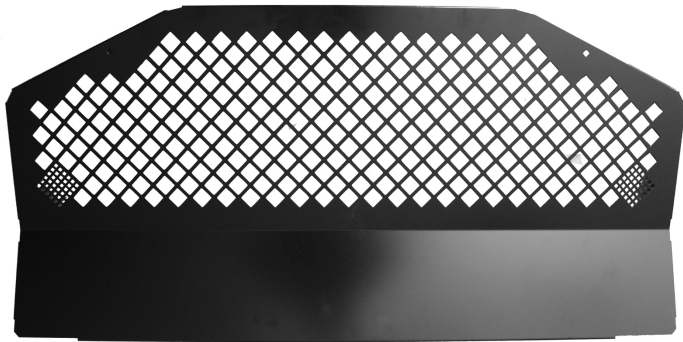

Porte arrière à 2 vantaux

CADDY
réf YY CRAFTER2VAN

TRANSPORTER
réf YY T52VANTAUX

CRAFTER
réf YY CRAFTER2VAN

Séparation conducteur

CADDY
réf YY CADINSP2
réf YY CADINSPP2

TRANSPORTER
réf YY TRANS5SP
réf YY TRANS5SPP

Grilles de protection

réf YY CADINGA2
réf YY TRANS5GAR

réf YY TRANS5GCUS
réf YY TRANS5GHAV

réf YY TRANS5GLAG
réf YY TRANS5GPLAD

Toles de protection

réf YY CADINTA2
réf YY TRANS5STAR

Séparation conducteur sur VP/VU Novétud

Réf ENVOIDIRECTO29
TMV 0310001 POLO

Réf ENVOIDIRECTO29
TMV 0310002 GOLF

Réf ENVOIDIRECTO29
TMV 0310004 UP

Kit de condamnation de porte latérale

CADDY
réf YY CADINSE2

TRANSPORTER
réf YY TRANS5CPLA

CRAFTER
réf YY CRAFTERCPL