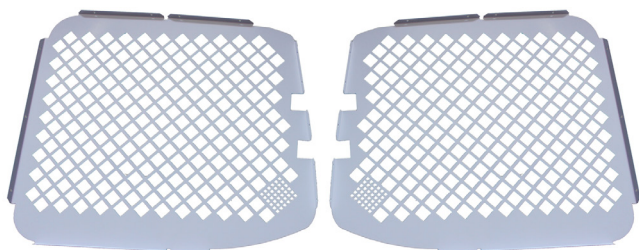

Porte arrière à 2 vantaux

CADDY
réf YY CRAFTER2VAN

TRANSPORTER
réf YY T52VANTAUX

CRAFTER
réf YY CRAFTER2VAN

Séparation conducteur

CADDY
réf YY CADINSP2
réf YY CADINSPP2

TRANSPORTER
réf YY TRANS5SP
réf YY TRANS5SPP

Grilles de protection

réf YY CADINGA2
réf YY TRANS5GAR

réf YY TRANS5GCUS
réf YY TRANS5GHAV

réf YY TRANS5GLAG
réf YY TRANS5GPLAD

Toles de protection

réf YY CADINTA2
réf YY TRANS5STAR

Séparation conducteur sur VP/VU Novétud