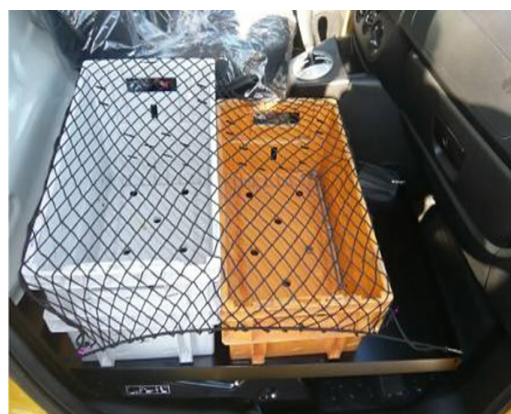

EQUIPEMENTS LA POSTE

B4

K10

K10R

EQUIPEMENTS DE SÉRIE

B4

K10

K10R

ACCESSOIRES

Protection sous le moteur
Protection anti-effraction
Pack ZUS (Zone Urbaine Sensible)
Film anti-regard

Protections intérieures et rail d'arrimage
Protection anti-effraction (grilles sur vitres AR et PLC)
Film anti-regard sur vitres AV
Film anti-effraction sur l'ensemble des vitres (AV, AR et PLC)
Film anti-effraction sur vitres AV
Film anti-effraction sur l'ensemble des vitres (AV, AR et PLC)

SEPARATION CONDUCTEUR

TOLE DE PROTECTION SOUS MOTEUR

TOLEMECANE, SECURISE, PROTEGE ET AMENAGE VOTRE VEHICULE

AMENAGEMENTS INTERIEURS

USINE TOLEMECANE

SERRURE SAFETYLOCK

PORTE ARRIERE DOUBLE VANTAUX

HAYON ELEVATEUR